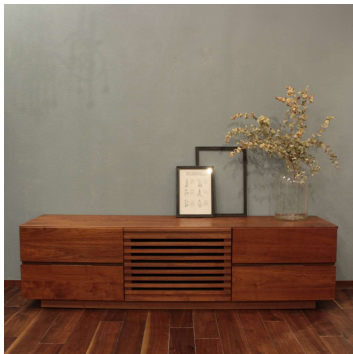

TVボード

W1800/D453/H495
材質：ウォルナット材
取手：手がかり掘取手
引出し：桐レール
棚板：フラップ扉内に1枚あり
納期：即納可能
価格：¥214,060 税込
(通常価格：¥305,800 税込)