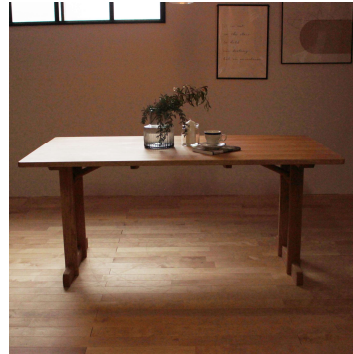

現品販売 対象商品リスト

ティノ
ダイニングテーブル

W1300/D800/H700
材質：オーク材
納期：即納可能
価格：¥83,688 税込
(通常価格：¥104,610 税込)

Olive (オリーブ)
ダイニングテーブル

W1600/D850/H700
材質：ホワイトオーク材
納期：即納可能
価格：¥132,880 税込
(通常価格：¥166,100 税込)

ブランシェ
ダイニングテーブル

W1650/D850/H720
材質：ブラックチェリー材
納期：即納可能
価格：¥178,816 税込
(通常価格：¥213,180 税込)