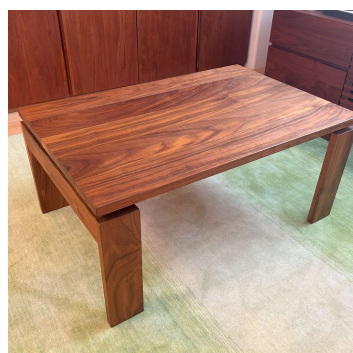

クローバー
センターテーブル

W900/D600/H405
材質：ウォールナット材
納期：即納可能
価格：¥94,072 税込
(通常価格：¥117,590 税込)