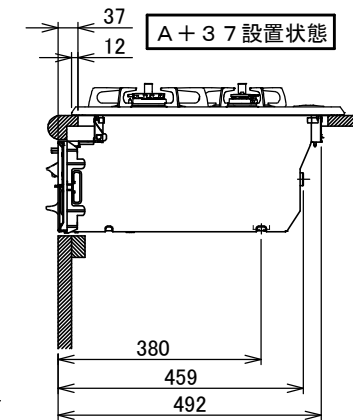

仕様

項目		記	
型式名		DW32T5WT	
外形寸法 (mm)	高さ	272 (全高)	
	幅	596 (トッププレート部593)	
	奥行	492	
グリル有効寸法 (mm)		幅219×奥行320.5×高さ62	
質量 (kg)		17.5 (本体) 2.2 (梱包含む)	
接続	ガス	Rc 1/2 (下接続), M2.4 (右後接続)	
	電源	DC 3.0V (アルカリ乾電池 単1形×2個)	
ガス消費量		13A	LP
		kW (kcal/h)	kW (kg/h)
	全点火時	10.6 (9100)	10.6 (0.757)
	左・右コンロ	4.20 (3610)	4.20 (0.301)
	後コンロ	1.28 (1100)	1.28 (0.092)
	グリル	2.03 (1750)	2.12 (0.152)
器具栓方式		プッシュ&レバー式	
点火方式		連続放電点火式	
立消え安全装置		熱電対式	
左・右コンロ	安全モード	調理油過熱防止装置、焦げつき自動消火機能、立消え安全装置、中火点火機能、消し忘れ消火機能 (30~120分 (変更可)、自動温調時: 30分、高温炒めモード時: 30~60分 (変更可))	
	調理モード	温度キープ (140・150・160・170・180・190・200℃) 湯わかし (5分保温)、炊飯 (ごはん・おかゆ) タイマー (1~99分、高温炒めモード時は連続使用時間60分) 【右コンロのみ】 高温炒めモード	
後コンロ	安全モード	調理油過熱防止装置、焦げつき自動消火機能、立消え安全装置 消し忘れ消火機能 (30~120分 (変更可))	
グリル	安全モード	過熱防止センサー、立消え安全装置 消し忘れ消火機能 (15分)	
	調理モード	タイマー (1~15分) プレートあたため機能	
その他	低荷重コンロセンサー、両面焼グリル 点火/消火ボタン戻し忘れブザー カスタマイズ機能、電池交換サイン、ロック機能 強火切替お知らせブザー (コンロ) トッププレート: グレーホーロー フォース: シルバーフォース コトク: ブラックホーロー 同梱: お試し用乾電池 (マンガン単1形: 2個)		

注記

1. 設置フリータイプですのでワークトップ穴開け寸法は、A+59、A+37、(A+45)のどちらでも設置できます。
2. 本機器は防火性能評定品であり、周囲に可燃物のある場合は防火性能評定品ラベルの内容に従って設置してください。

単位 (mm)

品名	DW32T5WTQ1SV	作成	2020.10
名称	3口こいろ 両面焼グリル付	調整	
		尺度	Free
		住宅設備機器図面	