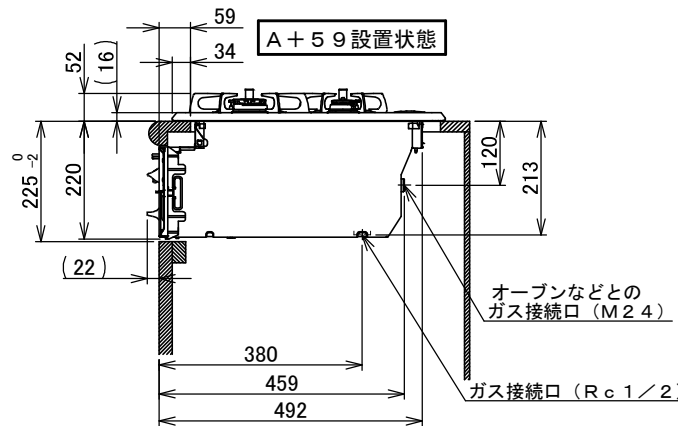

仕様

項目		記	
型式名		DW32T5WT	
外形寸法 (mm)	高さ	272 (全高)	
	幅	596 (トッププレート部593)	
	奥行	492	
グリル有効寸法 (mm)		幅219×奥行320.5×高さ62	
質量 (kg)		17.5 (本体) 2.2 (梱包含む)	
接続	ガス	Rc 1/2 (下接続), M2.4 (右後接続)	
	電源	DC 3.0V (アルカリ乾電池 単1形×2個)	
ガス消費量		13A	LP
		kW (kcal/h)	kW (kg/h)
	全点火時	10.6 (9100)	10.6 (0.757)
	左・右コンロ	4.20 (3610)	4.20 (0.301)
	後コンロ	1.28 (1100)	1.28 (0.092)
	グリル	2.03 (1750)	2.12 (0.152)
器具栓方式		プッシュ&レバー式	
点火方式		連続放電点火式	
立消え安全装置		熱電対式	
左・右コンロ	安全モード	調理油過熱防止装置、焦げつき自動消火機能、立消え安全装置、中火点火機能、消し忘れ消火機能 (30~120分 (変更可)、自動温調時: 30分、高温炒めモード時: 30~60分 (変更可))	
	調理モード	温度キープ (140・150・160・170・180・190・200℃) 湯わかし (5分保温)、炊飯 (ごはん・おかゆ) タイマー (1~99分、高温炒めモード時は連続使用時間60分) 【右コンロのみ】 高温炒めモード	
後コンロ	安全モード	調理油過熱防止装置、焦げつき自動消火機能、立消え安全装置 消し忘れ消火機能 (30~120分 (変更可))	
グリル	安全モード	過熱防止センサー、立消え安全装置 消し忘れ消火機能 (15分)	
	調理モード	タイマー (1~15分) プレートあたため機能	
その他	低荷重コンロセンサー、両面焼グリル 点火/消火ボタン戻し忘れブザー カスタマイズ機能、電池交換サイン、ロック機能 強火切替お知らせブザー (コンロ) トッププレート: グレーホーロー フォース: シルバーフォース コトク: ブラックホーロー 同梱: お試し用乾電池 (マンガン単1形: 2個)		

注記

1. 設置フリータイプですのでワークトップ穴開け寸法は、A+59、A+37、(A+45)のどちらでも設置できます。
2. 本機器は防火性能評定品であり、周囲に可燃物のある場合は防火性能評定品ラベルの内容に従って設置してください。

単位 (mm)

品名	DW32T5WTQ1SV	作成	2020.10
名称	3口こいろ 両面焼グリル付	調整	
		尺度	Free
		住宅設備機器図面	