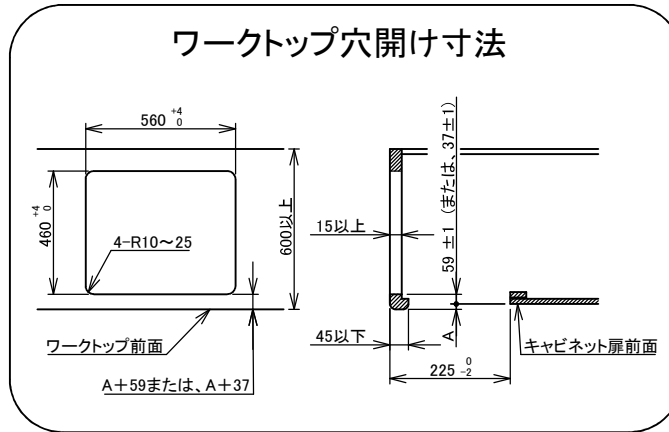

仕様

項目		記	
型式名		DW32T5WT	
外形寸法 (mm)	高さ	272 (全高)	
	幅	596 (トッププレート部593)	
	奥行	492	
グリル有効寸法 (mm)		幅219×奥行320.5×高さ62	
質量 (kg)		17.5 (本体) 2.2 (梱包含む)	
接続	ガス	Rc 1/2 (下接続), M2.4 (右後接続)	
	電源	DC 3.0V (アルカリ乾電池 単1形×2個)	
ガス消費量		13A	LP
		kW (kcal/h)	kW (kg/h)
	全点火時	10.6 (9100)	10.6 (0.757)
	左・右コンロ	4.20 (3610)	4.20 (0.301)
	後コンロ	1.28 (1100)	1.28 (0.092)
	グリル	2.03 (1750)	2.12 (0.152)
器具栓方式		プッシュ&レバー式	
点火方式		連続放電点火式	
立消え安全装置		熱電対式	
左・右コンロ	安全モード	調理油過熱防止装置、焦げつき自動消火機能、立消え安全装置、中火点火機能、消し忘れ消火機能 (30~120分 (変更可)、自動温調時: 30分、高温炒めモード時: 30~60分 (変更可))	
	調理モード	温度キープ (140・150・160・170・180・190・200℃) 湯わかし (5分保温)、炊飯 (ごはん・おかゆ) タイマー (1~99分、高温炒めモード時は連続使用時間60分) 【右コンロのみ】 高温炒めモード	
後コンロ	安全モード	調理油過熱防止装置、焦げつき自動消火機能、立消え安全装置 消し忘れ消火機能 (30~120分 (変更可))	
グリル	安全モード	過熱防止センサー、立消え安全装置 消し忘れ消火機能 (15分)	
	調理モード	タイマー (1~15分) プレートあたため機能	
その他	低荷重コンロセンサー、両面焼グリル 点火/消火ボタン戻し忘れブザー カスタマイズ機能、電池交換サイン、ロック機能 強火切替お知らせブザー (コンロ) トッププレート: グレーホーロー フォース: シルバーフォース コトク: ブラックホーロー 同梱: お試し用乾電池 (マンガン単1形: 2個)		

注記

1. 設置フリータイプですのでワークトップ穴開け寸法は、A+59、A+37、(A+45)のどちらでも設置できます。
2. 本機器は防火性能評定品であり、周囲に可燃物のある場合は防火性能評定品ラベルの内容に従って設置してください。

単位 (mm)

品名	DW32T5WTQ1SV	作成	2020.10
名称	3口こいろ 両面焼グリル付	調整	
		尺度	Free
		住宅設備機器図面	