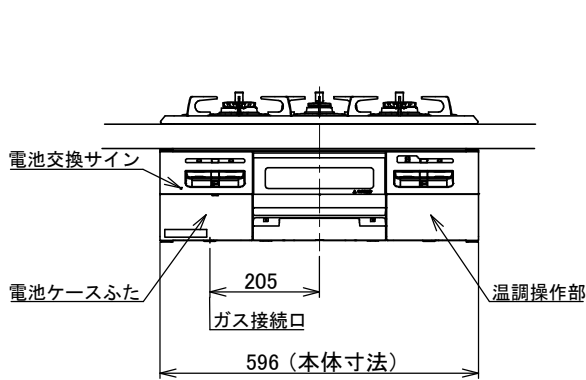

仕様

項目		記	
型式名		DW32T5WT	
外形寸法 (mm)	高さ	272 (全高)	
	幅	596 (トッププレート部593)	
	奥行	492	
グリル有効寸法 (mm)		幅219×奥行320.5×高さ62	
質量 (kg)		17.5 (本体) 2.2 (梱包含む)	
接続	ガス	Rc 1/2 (下接続), M2.4 (右後接続)	
	電源	DC 3.0V (アルカリ乾電池 単1形×2個)	
ガス消費量		13A	LP
		kW (kcal/h)	kW (kg/h)
	全点火時	10.6 (9100)	10.6 (0.757)
	左・右コンロ	4.20 (3610)	4.20 (0.301)
	後コンロ	1.28 (1100)	1.28 (0.092)
	グリル	2.03 (1750)	2.12 (0.152)
器具栓方式		プッシュ&レバー式	
点火方式		連続放電点火式	
立消え安全装置		熱電対式	
左・右コンロ	安全モード	調理油過熱防止装置、焦げつき自動消火機能、立消え安全装置、中火点火機能、消し忘れ消火機能 (30~120分 (変更可)、自動温調時: 30分、高温炒めモード時: 30~60分 (変更可))	
	調理モード	温度キープ (140・150・160・170・180・190・200℃) 湯わかし (5分保温)、炊飯 (ごはん・おかゆ) タイマー (1~99分、高温炒めモード時は連続使用時間60分) 【右コンロのみ】 高温炒めモード	
後コンロ	安全モード	調理油過熱防止装置、焦げつき自動消火機能、立消え安全装置 消し忘れ消火機能 (30~120分 (変更可))	
グリル	安全モード	過熱防止センサー、立消え安全装置 消し忘れ消火機能 (15分)	
	調理モード	タイマー (1~15分) プレートあたため機能	
その他	低荷重コンロセンサー、両面焼グリル 点火/消火ボタン戻し忘れブザー カスタマイズ機能、電池交換サイン、ロック機能 強火切替お知らせブザー (コンロ) トッププレート: グレーホーロー フォース: シルバーフォース コトク: ブラックホーロー 同梱: お試し用乾電池 (マンガン単1形: 2個)		

注記

1. 設置フリータイプですのでワークトップ穴開け寸法は、A+59、A+37、(A+45)のどちらでも設置できます。
2. 本機器は防火性能評定品であり、周囲に可燃物のある場合は防火性能評定品ラベルの内容に従って設置してください。

単位 (mm)

品名	DW32T5WTQ1SV	作成	2020.10
名称	3口こいろ 両面焼グリル付	調整	
		尺度	Free
		住宅設備機器図面	