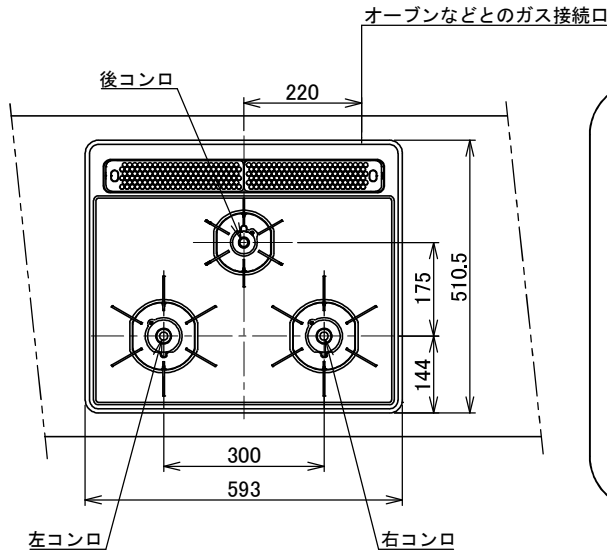

仕様

項目		記	
型式名		DW32T5WT	
外形寸法 (mm)	高さ	272 (全高)	
	幅	596 (トッププレート部593)	
	奥行	492	
グリル有効寸法 (mm)		幅219×奥行320.5×高さ62	
質量 (kg)		17.5 (本体) 2.2 (梱包含む)	
接続	ガス	Rc 1/2 (下接続), M2.4 (右後接続)	
	電源	DC 3.0V (アルカリ乾電池 単1形×2個)	
ガス消費量		13A	LP
		kW (kcal/h)	kW (kg/h)
	全点火時	10.6 (9100)	10.6 (0.757)
	左・右コンロ	4.20 (3610)	4.20 (0.301)
	後コンロ	1.28 (1100)	1.28 (0.092)
	グリル	2.03 (1750)	2.12 (0.152)
器具栓方式		プッシュ&レバー式	
点火方式		連続放電点火式	
立消え安全装置		熱電対式	
左・右コンロ	安全モード	調理油過熱防止装置、焦げつき自動消火機能、立消え安全装置、中火点火機能、消し忘れ消火機能 (30~120分 (変更可)、自動温調時: 30分、高温炒めモード時: 30~60分 (変更可))	
	調理モード	温度キープ (140・150・160・170・180・190・200℃) 湯わかし (5分保温)、炊飯 (ごはん・おかゆ) タイマー (1~99分、高温炒めモード時は連続使用時間60分) 【右コンロのみ】 高温炒めモード	
後コンロ	安全モード	調理油過熱防止装置、焦げつき自動消火機能、立消え安全装置 消し忘れ消火機能 (30~120分 (変更可))	
グリル	安全モード	過熱防止センサー、立消え安全装置 消し忘れ消火機能 (15分)	
	調理モード	タイマー (1~15分) プレートあたため機能	
その他	低荷重コンロセンサー、両面焼グリル 点火/消火ボタン戻し忘れブザー カスタマイズ機能、電池交換サイン、ロック機能 強火切替お知らせブザー (コンロ) トッププレート: グレーホーロー フォース: シルバーフォース コトク: ブラックホーロー 同梱: お試し用乾電池 (マンガン単1形: 2個)		

注記

1. 設置フリータイプですのでワークトップ穴開け寸法は、A+59、A+37、(A+45)のどちらでも設置できます。
2. 本機器は防火性能評定品であり、周囲に可燃物のある場合は防火性能評定品ラベルの内容に従って設置してください。

単位 (mm)

品名	DW32T5WTQ1SV	作成	2020.10
名称	3口こいろ 両面焼グリル付	調整	
		尺度	Free
		住宅設備機器図面	