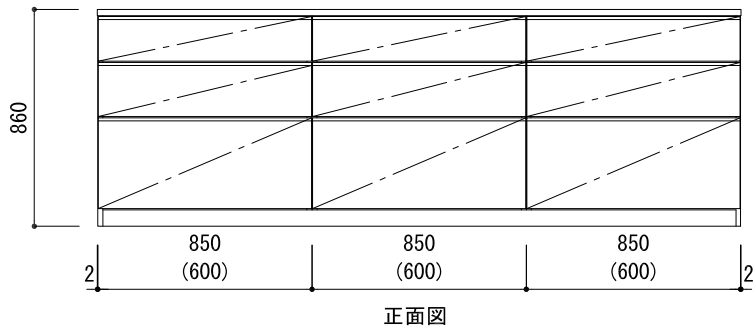

C-1 キッチンカウンター 奥行516 天板無垢材 3ユニット分割式 引出タイプ° (アルミバー)

サイズ/基本寸法 (mm)

W呼称	高さ	側面納まり	天板サイズ°	別梱包パ-ツ
1800	860	片フィルター	W1,824 / D500	フィルター t22×1
		フィルター無	W1,804 / D500	
	1000	片フィルター	W1,824 / D500	フィルター t22×1
		フィルター無	W1,804 / D500	
2550	860	両フィルター	W2,594 / D500	フィルター t22×2
		片フィルター	W2,574 / D500	フィルター t22×1
		フィルター無	W2,554 / D500	
	1000	両フィルター	W2,594 / D500	フィルター t22×2
		片フィルター	W2,574 / D500	フィルター t22×1
		フィルター無	W2,554 / D500	

●材種：ウォールナット・ブラックチェリー・オーク・カバ桜

備考欄/NOTE
天板以外突板仕様

改訂	4			縮尺/SCALE 1/30 (A4)	図面名称/TITLE C-1 キッチンカウンター 奥行516 天板無垢材 3ユニット分割式 引出しタイプ	図面番号/NO. C-1
	3					
	2					
	1					
	0					