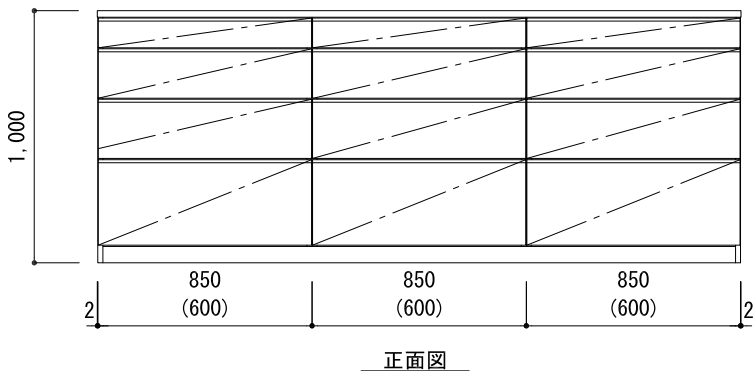

C-1 キッチンカウンター 奥行516 天板無垢材 3ユニット分割式 引出タイプ° (アルミバー)

サイズ/基本寸法 (mm)

W呼称	高さ	側面納まり	天板サイズ°	別梱包パ-ツ
1800	860	片フィルター	W1,824 / D500	フィルター t22×1
		フィルター無	W1,804 / D500	
	1000	片フィルター	W1,824 / D500	フィルター t22×1
		フィルター無	W1,804 / D500	
2550	860	両フィルター	W2,594 / D500	フィルター t22×2
		片フィルター	W2,574 / D500	フィルター t22×1
		フィルター無	W2,554 / D500	
	1000	両フィルター	W2,594 / D500	フィルター t22×2
		片フィルター	W2,574 / D500	フィルター t22×1
		フィルター無	W2,554 / D500	

●材種：ウォールナット・ブラックチェリー・オーク・カバ桜

備考欄/NOTE
天板以外突板仕様

改訂	4			縮尺/SCALE 1/30 (A4)	図面名称/TITLE C-1 キッチンカウンター 奥行516 天板無垢材 3ユニット分割式 引出しタイプ	図面番号/NO. C-1
	3					
	2					
	1					
	0					