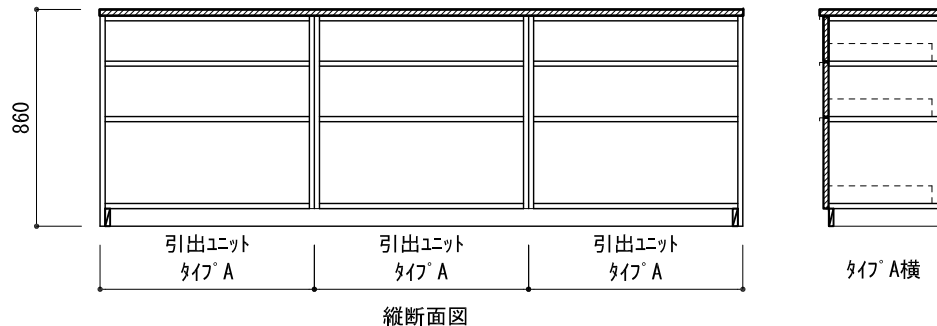

C-1 キッチンカウンター 奥行516 天板無垢材 3ユニット分割式 引出タイプ° (アルミバー)

サイズ/基本寸法 (mm)

W呼称	高さ	側面納まり	天板サイズ°	別梱包パ-ツ
1800	860	片フィルター	W1,824 / D500	フィルター t22×1
		フィルター無	W1,804 / D500	
	1000	片フィルター	W1,824 / D500	フィルター t22×1
		フィルター無	W1,804 / D500	
2550	860	両フィルター	W2,594 / D500	フィルター t22×2
		片フィルター	W2,574 / D500	フィルター t22×1
		フィルター無	W2,554 / D500	
	1000	両フィルター	W2,594 / D500	フィルター t22×2
		片フィルター	W2,574 / D500	フィルター t22×1
		フィルター無	W2,554 / D500	

●材種：ウォールナット・ブラックチェリー・オーク・カバ桜

備考欄/NOTE
天板以外突板仕様

改訂	4			縮尺/SCALE 1/30 (A4)	図面名称/TITLE C-1 キッチンカウンター 奥行516 天板無垢材 3ユニット分割式 引出しタイプ	図面番号/NO. C-1
	3					
	2					
	1					
	0					