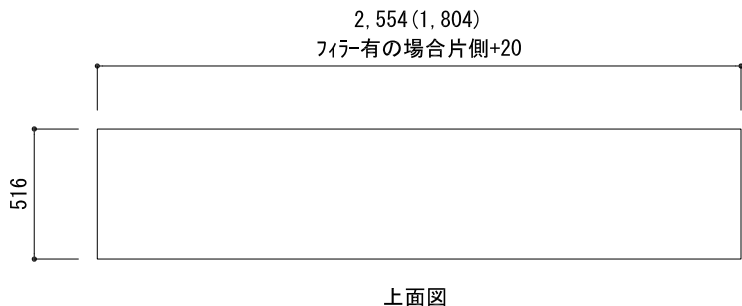

C-1 キッチンカウンター 奥行516 天板無垢材 3ユニット分割式 引出タイプ° (アルミバー)

サイズ/基本寸法 (mm)

W呼称	高さ	側面納まり	天板サイズ°	別梱包パ-ツ
1800	860	片フィルター	W1,824 / D500	フィルター t22×1
		フィルター無	W1,804 / D500	
	1000	片フィルター	W1,824 / D500	フィルター t22×1
		フィルター無	W1,804 / D500	
2550	860	両フィルター	W2,594 / D500	フィルター t22×2
		片フィルター	W2,574 / D500	フィルター t22×1
		フィルター無	W2,554 / D500	
	1000	両フィルター	W2,594 / D500	フィルター t22×2
		片フィルター	W2,574 / D500	フィルター t22×1
		フィルター無	W2,554 / D500	

●材種：ウォールナット・ブラックチェリー・オーク・カバ桜

備考欄/NOTE
天板以外突板仕様

改訂	4			縮尺/SCALE 1/30 (A4)	図面名称/TITLE C-1 キッチンカウンター 奥行516 天板無垢材 3ユニット分割式 引出しタイプ	図面番号/NO. C-1
	3					
	2					
	1					
	0					