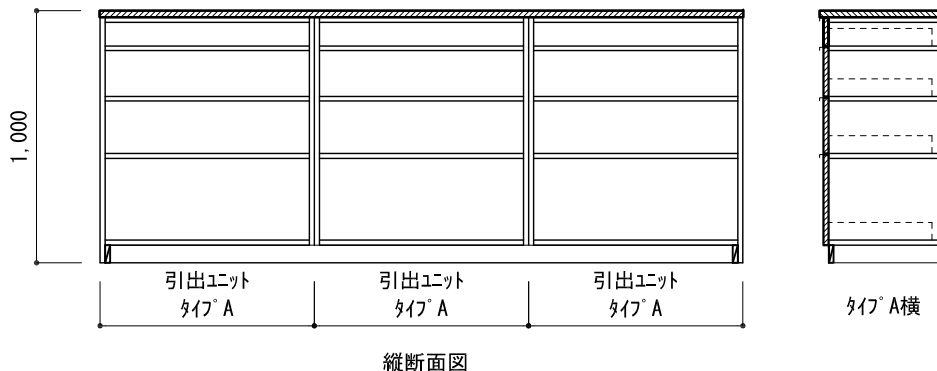

C-1 キッチンカウンター 奥行516 天板無垢材 3ユニット分割式 引出タイプ° (アルミバー)

サイズ/基本寸法 (mm)

W呼称	高さ	側面納まり	天板サイズ°	別梱包パ-ツ
1800	860	片フィルター	W1,824 / D500	フィルター t22×1
		フィルター無	W1,804 / D500	
	1000	片フィルター	W1,824 / D500	フィルター t22×1
		フィルター無	W1,804 / D500	
2550	860	両フィルター	W2,594 / D500	フィルター t22×2
		片フィルター	W2,574 / D500	フィルター t22×1
		フィルター無	W2,554 / D500	
	1000	両フィルター	W2,594 / D500	フィルター t22×2
		片フィルター	W2,574 / D500	フィルター t22×1
		フィルター無	W2,554 / D500	

●材種：ウォールナット・ブラックチェリー・オーク・カバ桜

備考欄/NOTE
天板以外突板仕様

改訂	4			縮尺/SCALE 1/30 (A4)	図面名称/TITLE C-1 キッチンカウンター 奥行516 天板無垢材 3ユニット分割式 引出しタイプ	図面番号/NO. C-1
	3					
	2					
	1					
	0					